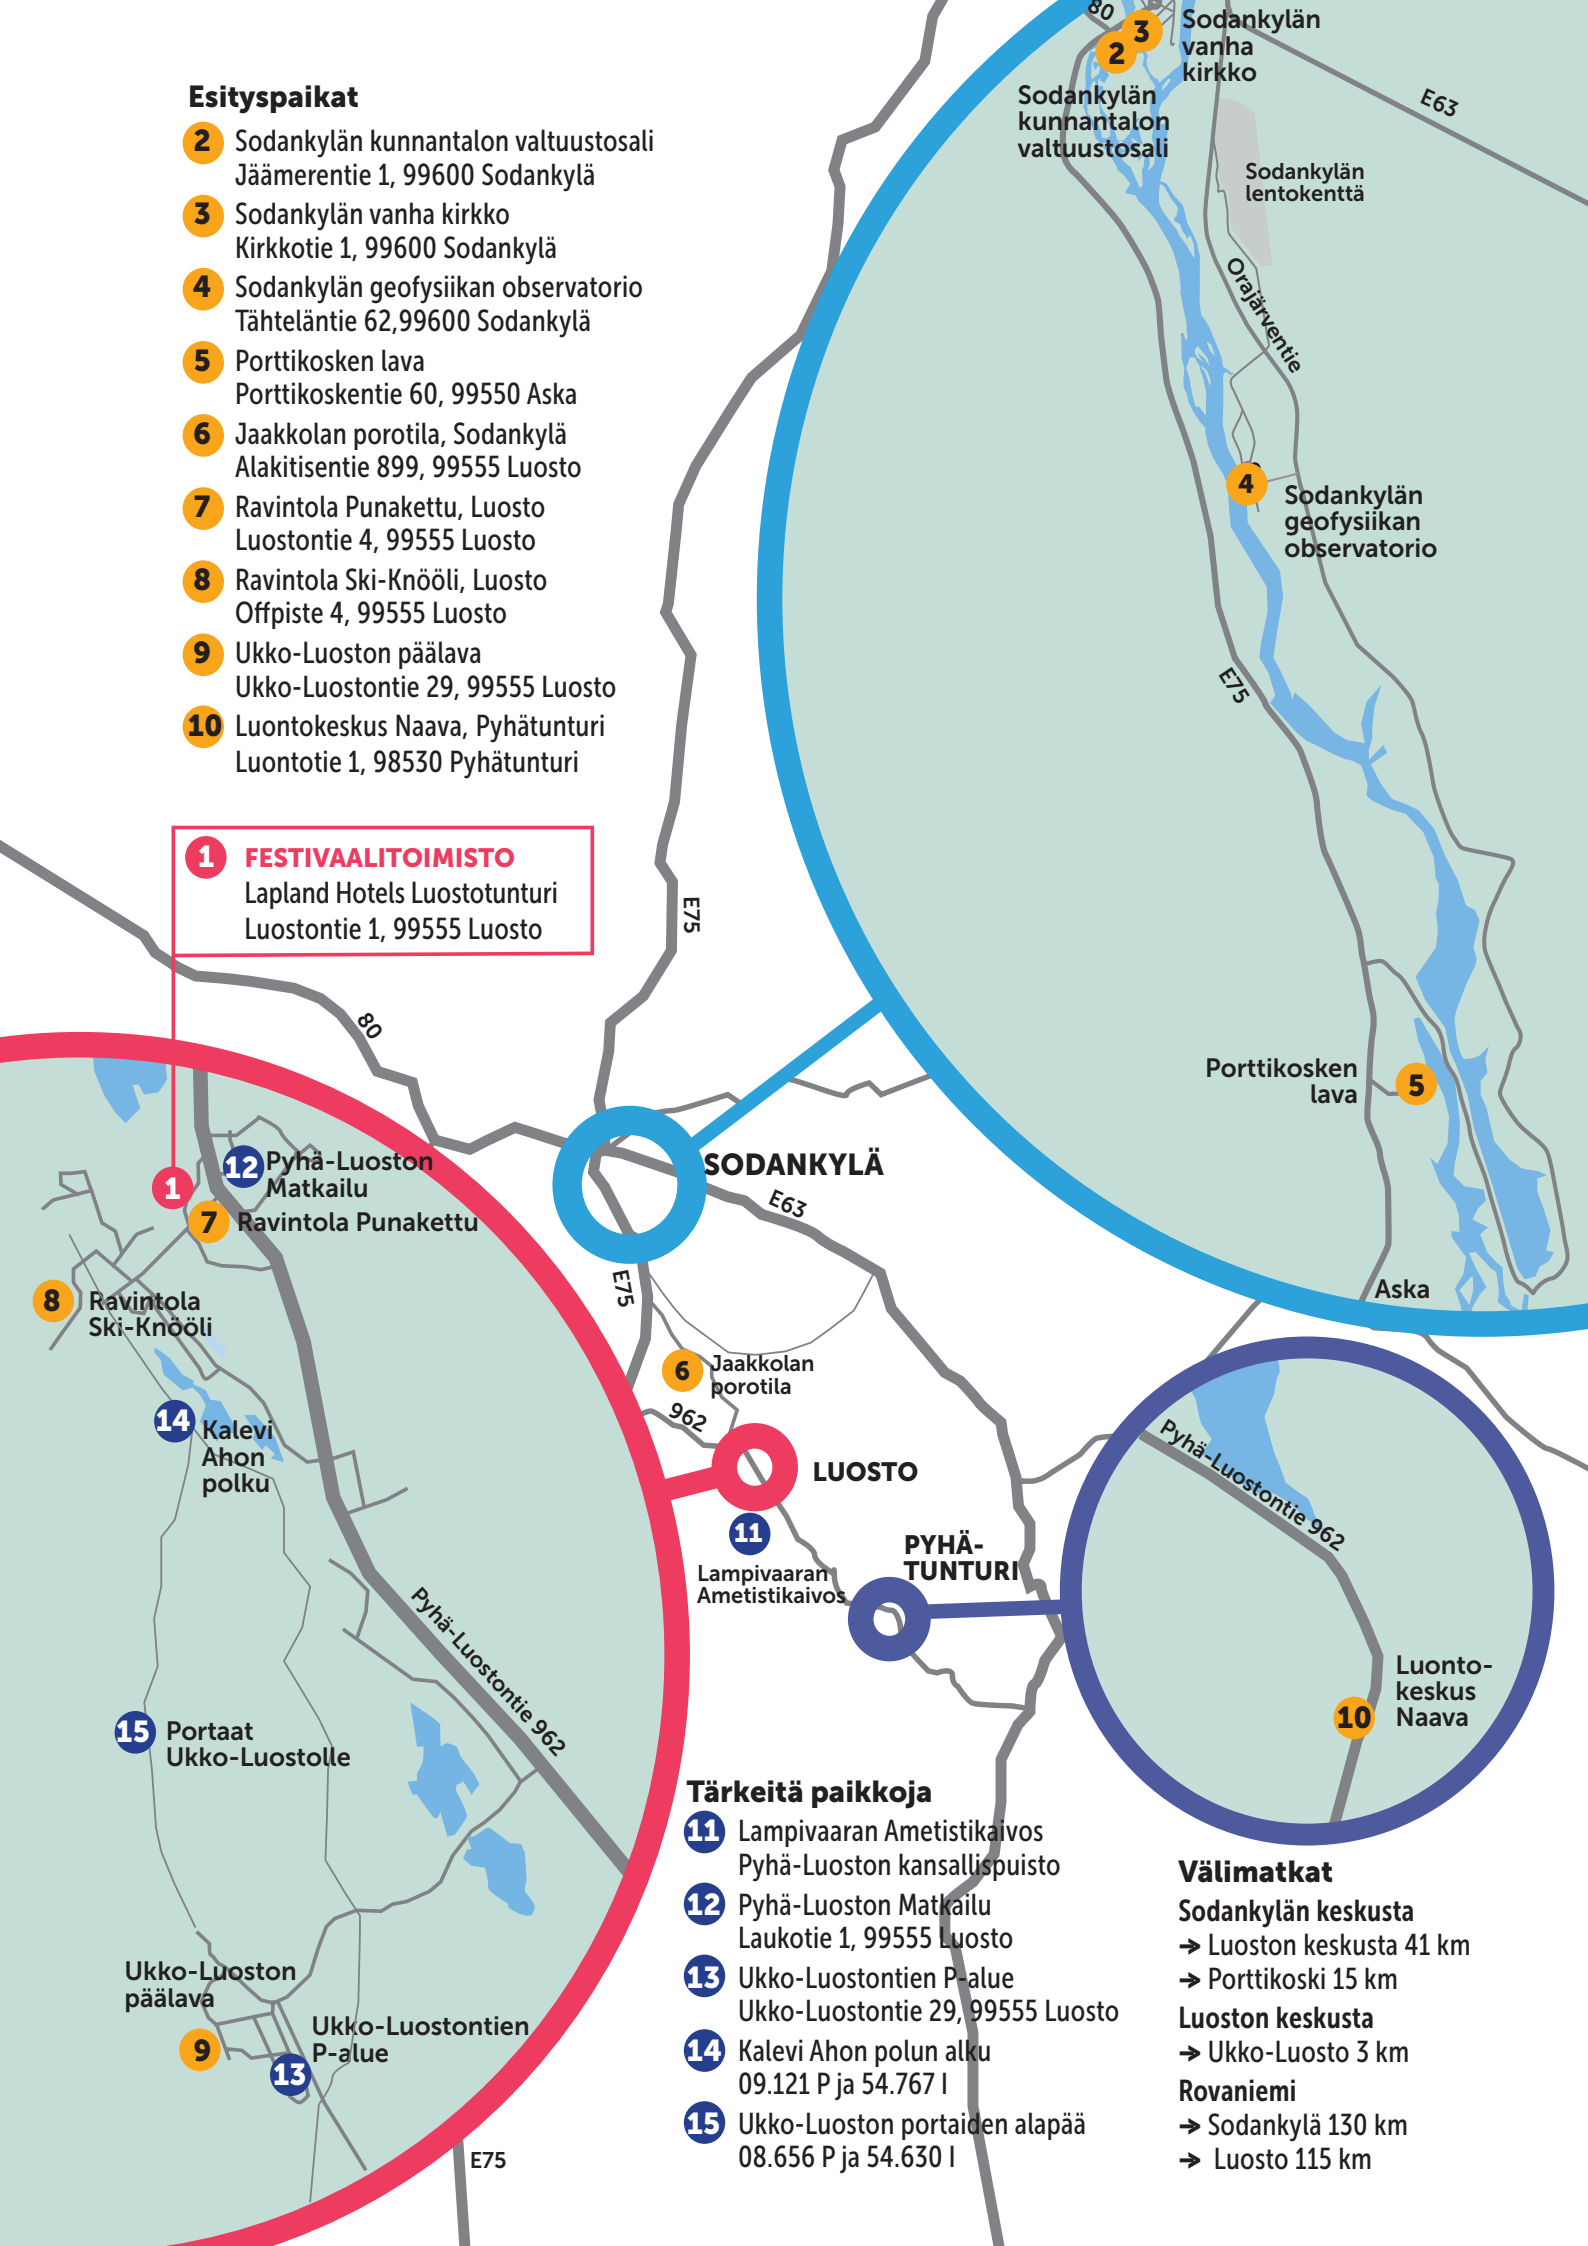

Esityspaikat

- 2 Sodankylän kunnantalon valtuustosalin Jäämerentie 1, 99600 Sodankylä
- 3 Sodankylän vanha kirkko Kirkkotie 1, 99600 Sodankylä
- 4 Sodankylän geofysiikan observatorio Tähteläntie 62, 99600 Sodankylä
- 5 Porttikosken lava Porttikoskentie 60, 99550 Aska
- 6 Jaakkolan porotila, Sodankylä Alakitisentie 899, 99555 Luosto
- 7 Ravintola Punakettu, Luosto Luostontie 4, 99555 Luosto
- 8 Ravintola Ski-Knööli, Luosto Offpiste 4, 99555 Luosto
- 9 Ukko-Luoston päälava Ukko-Luostontie 29, 99555 Luosto
- 10 Luontokeskus Naava, Pyhätunturi Luontotie 1, 98530 Pyhätunturi

- 1 **FESTIVAALITOIMISTO**
Lapland Hotels Luostotunturi
Luostontie 1, 99555 Luosto

Tärkeitä paikkoja

- 11 Lampivaaran Ametistikaivos Pyhä-Luoston kansallispuisto
- 12 Pyhä-Luoston Matkailu Laukotie 1, 99555 Luosto
- 13 Ukko-Luostontien P-alue Ukko-Luostontie 29, 99555 Luosto
- 14 Kalevi Ahon polun alku 09.121 P ja 54.767 I
- 15 Ukko-Luoston portaiden alapää 08.656 P ja 54.630 I

Välimatkat

- Sodankylän keskusta**
→ Luoston keskusta 41 km
→ Porttikoski 15 km
- Luoston keskusta**
→ Ukko-Luosto 3 km
- Rovaniemi**
→ Sodankylä 130 km
→ Luosto 115 km