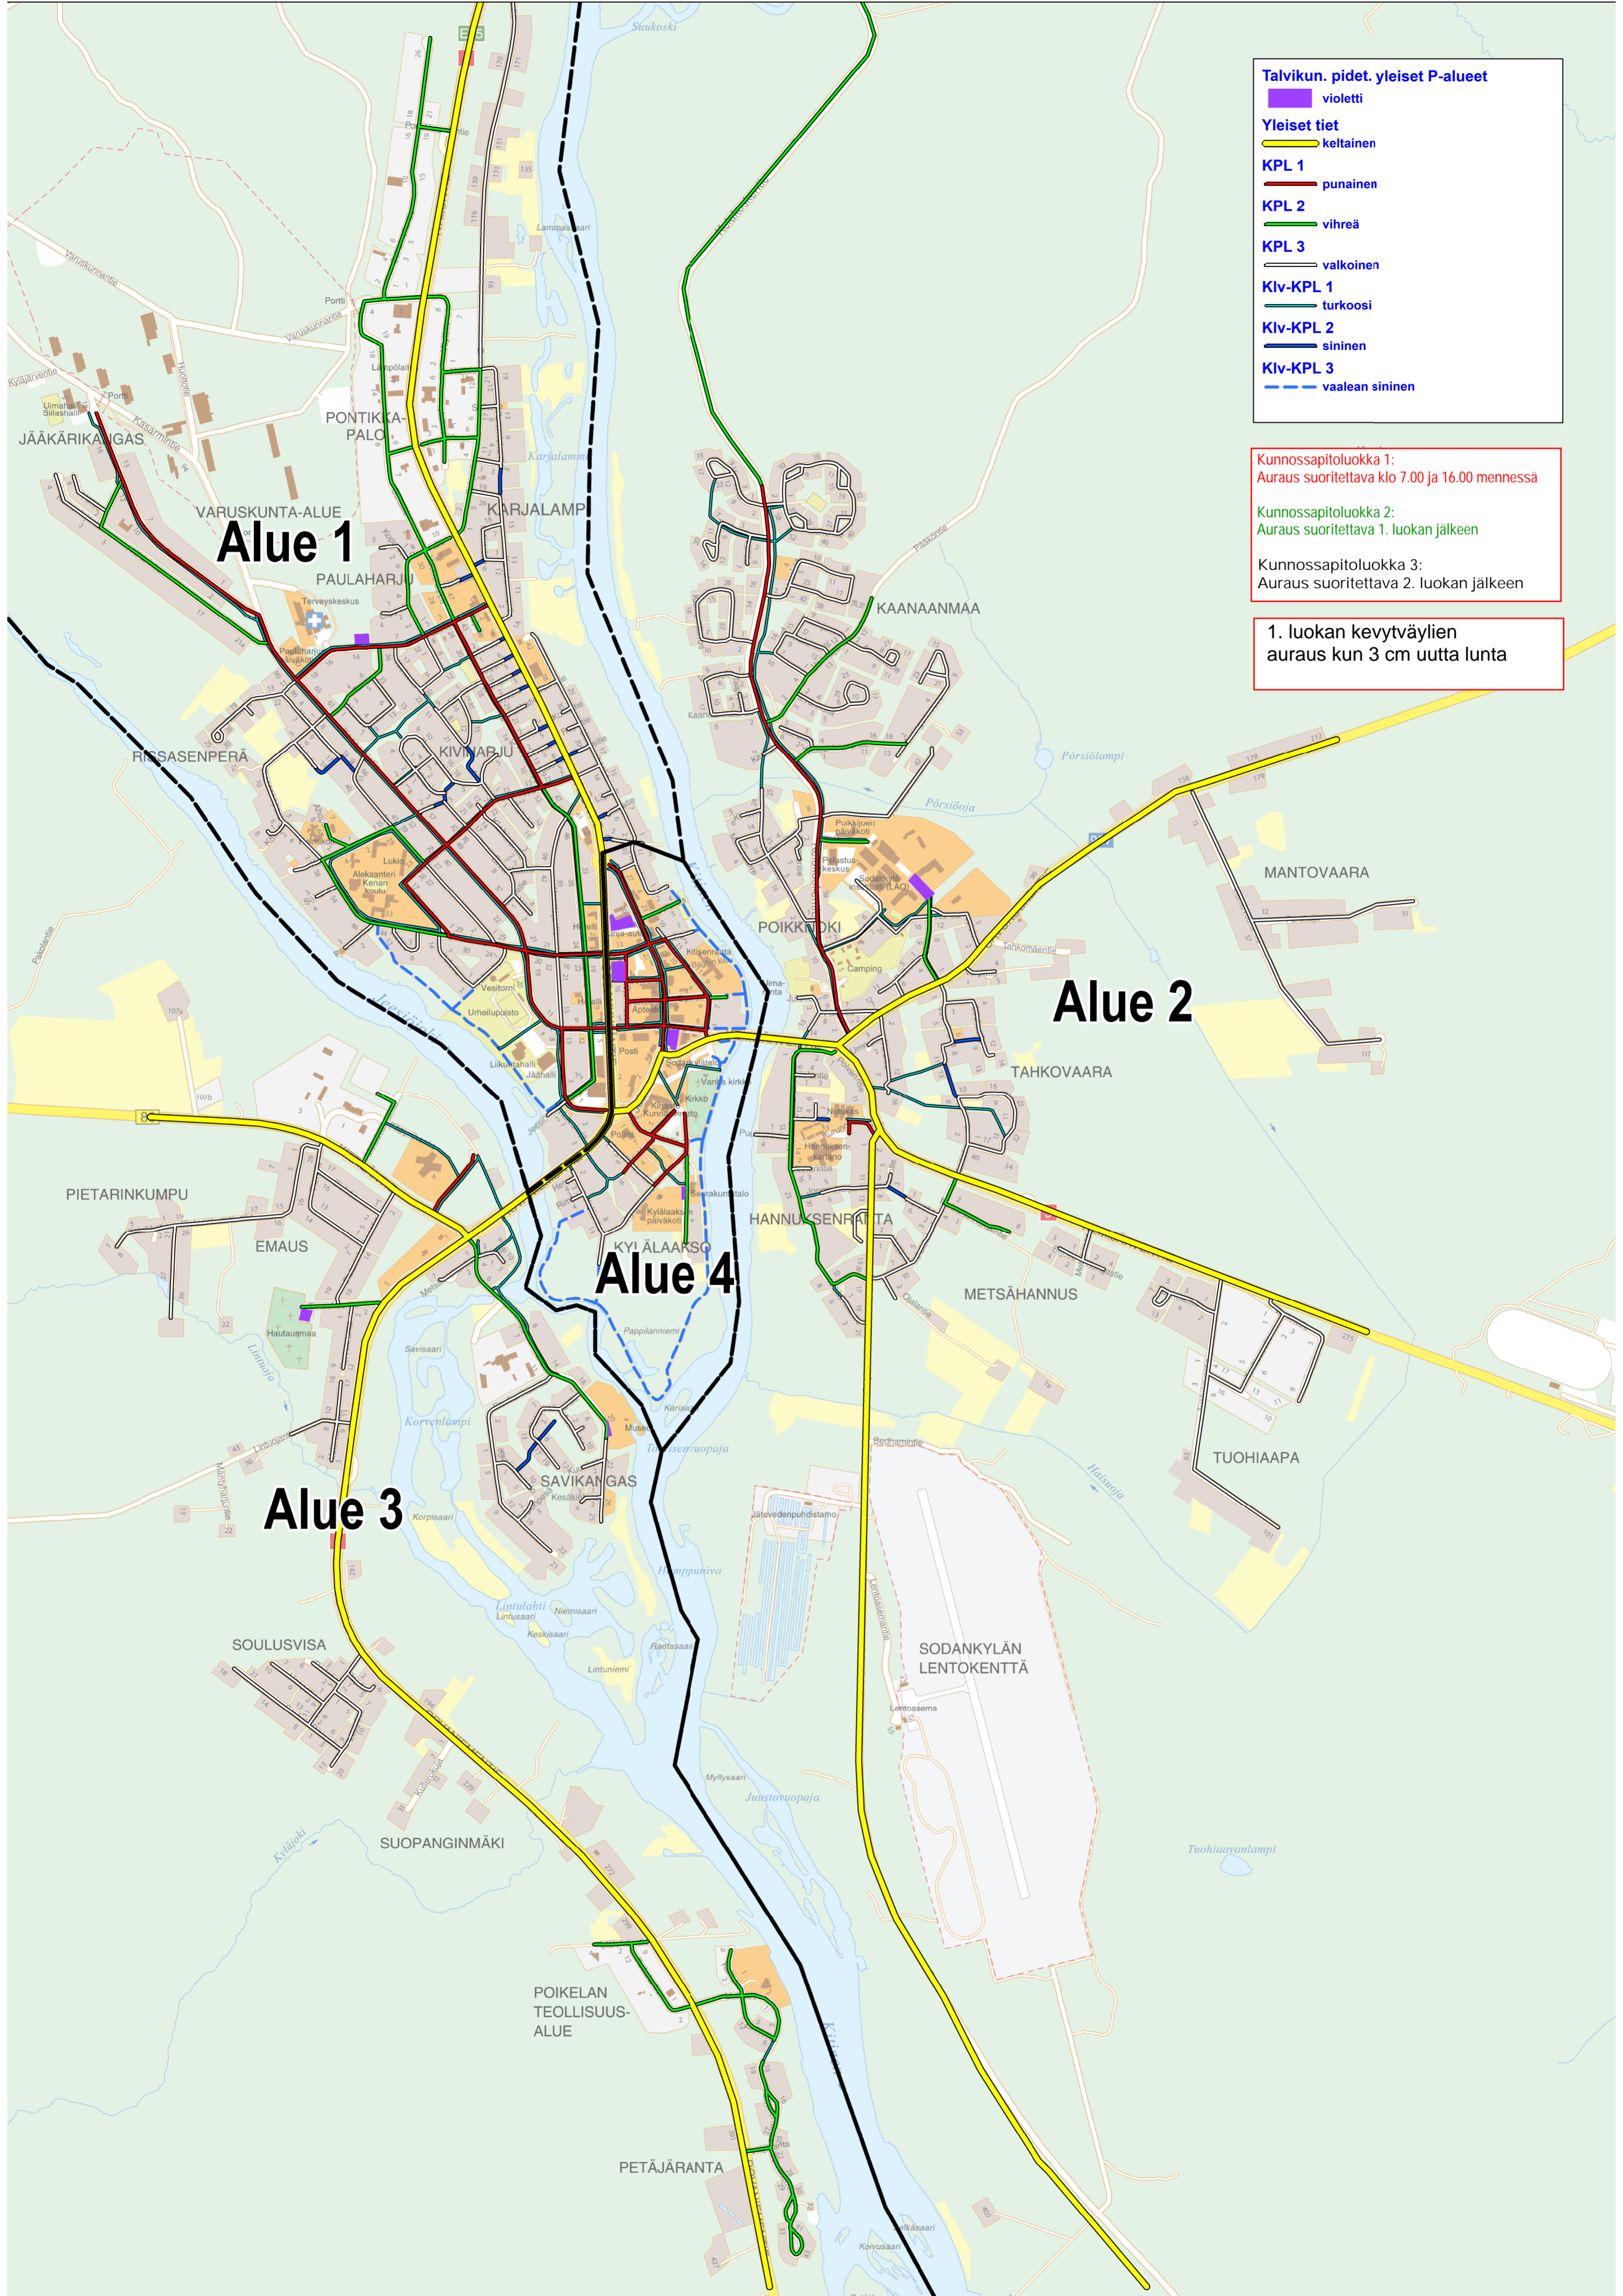

Talvikun. pidet. yleiset P-alueet

- violetti

Yleiset tiet

- keltainen

KPL 1

- punainen

KPL 2

- vihreä

KPL 3

- valkoinen

Klv-KPL 1

- turkoosi

Klv-KPL 2

- sininen

Klv-KPL 3

- - - vaalean sininen

Kunnossapitoluokka 1:
Aurus suoritettava klo 7.00 ja 16.00 mennessä

Kunnossapitoluokka 2:
Aurus suoritettava 1. luokan jälkeen

Kunnossapitoluokka 3:
Aurus suoritettava 2. luokan jälkeen

**1. luokan kevytväylien
auraus kun 3 cm uutta lunta**

Alue 1

Alue 2

Alue 3

Alue 4