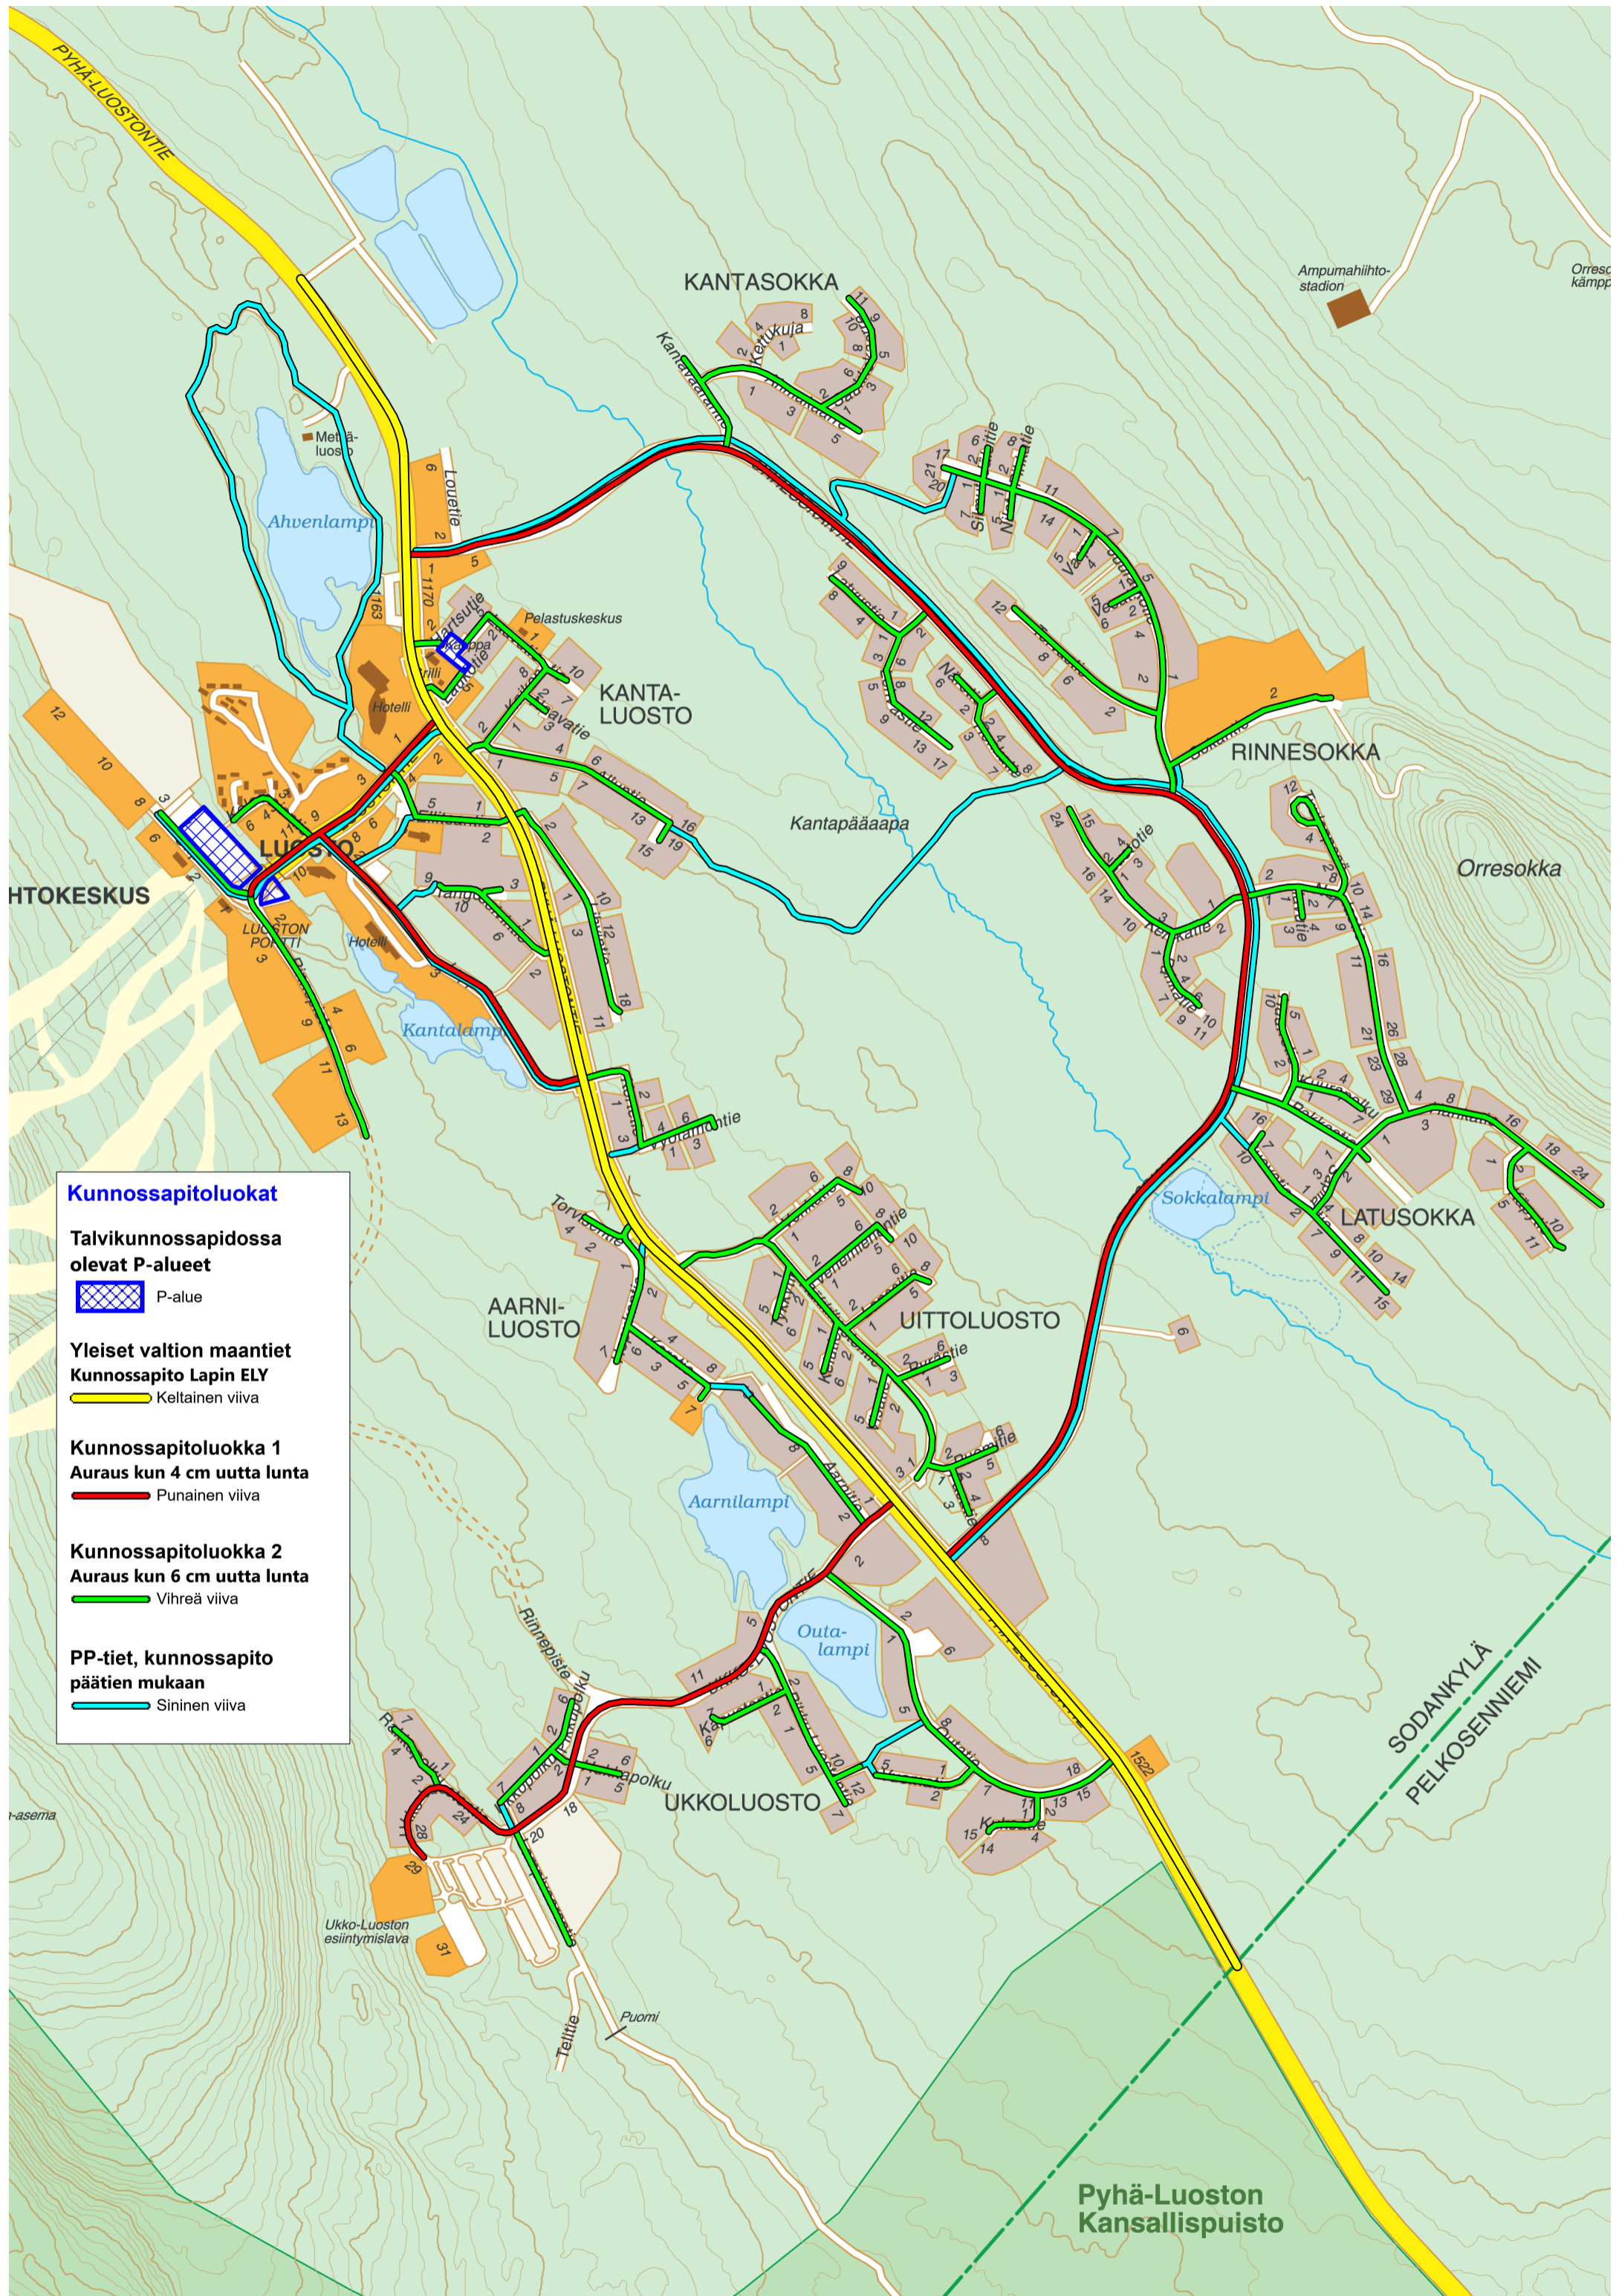

Kunnossapitoluokat

Talvikunnossapidossa olevat P-alueet

P-alue

Yleiset valtion maantiet
Kunnossapito Lapin ELY

Keltainen viiva

Kunnossapitoluokka 1
Aurus kun 4 cm uutta lunta

Punainen viiva

Kunnossapitoluokka 2
Aurus kun 6 cm uutta lunta

Vihreä viiva

PP-tiet, kunnossapito päätien mukaan

Sininen viiva

KANTASOKKA

Ampumahiihtostadion
Orresokka

Ahvenlampi

KANTA-LUOSTO

RINNESOKKA

HTOKESKUS

Kantapääaapa

Orresokka

Kantalampi

Sokkalampi

LATUSOKKA

AARNI-LUOSTO

UITTOLUOSTO

Aarnilampi

Outalampi

SODANKYLÄ
PELKOSENNIEMI

UKKOLUOSTO

Pyhä-Luoston
Kansallispuisto