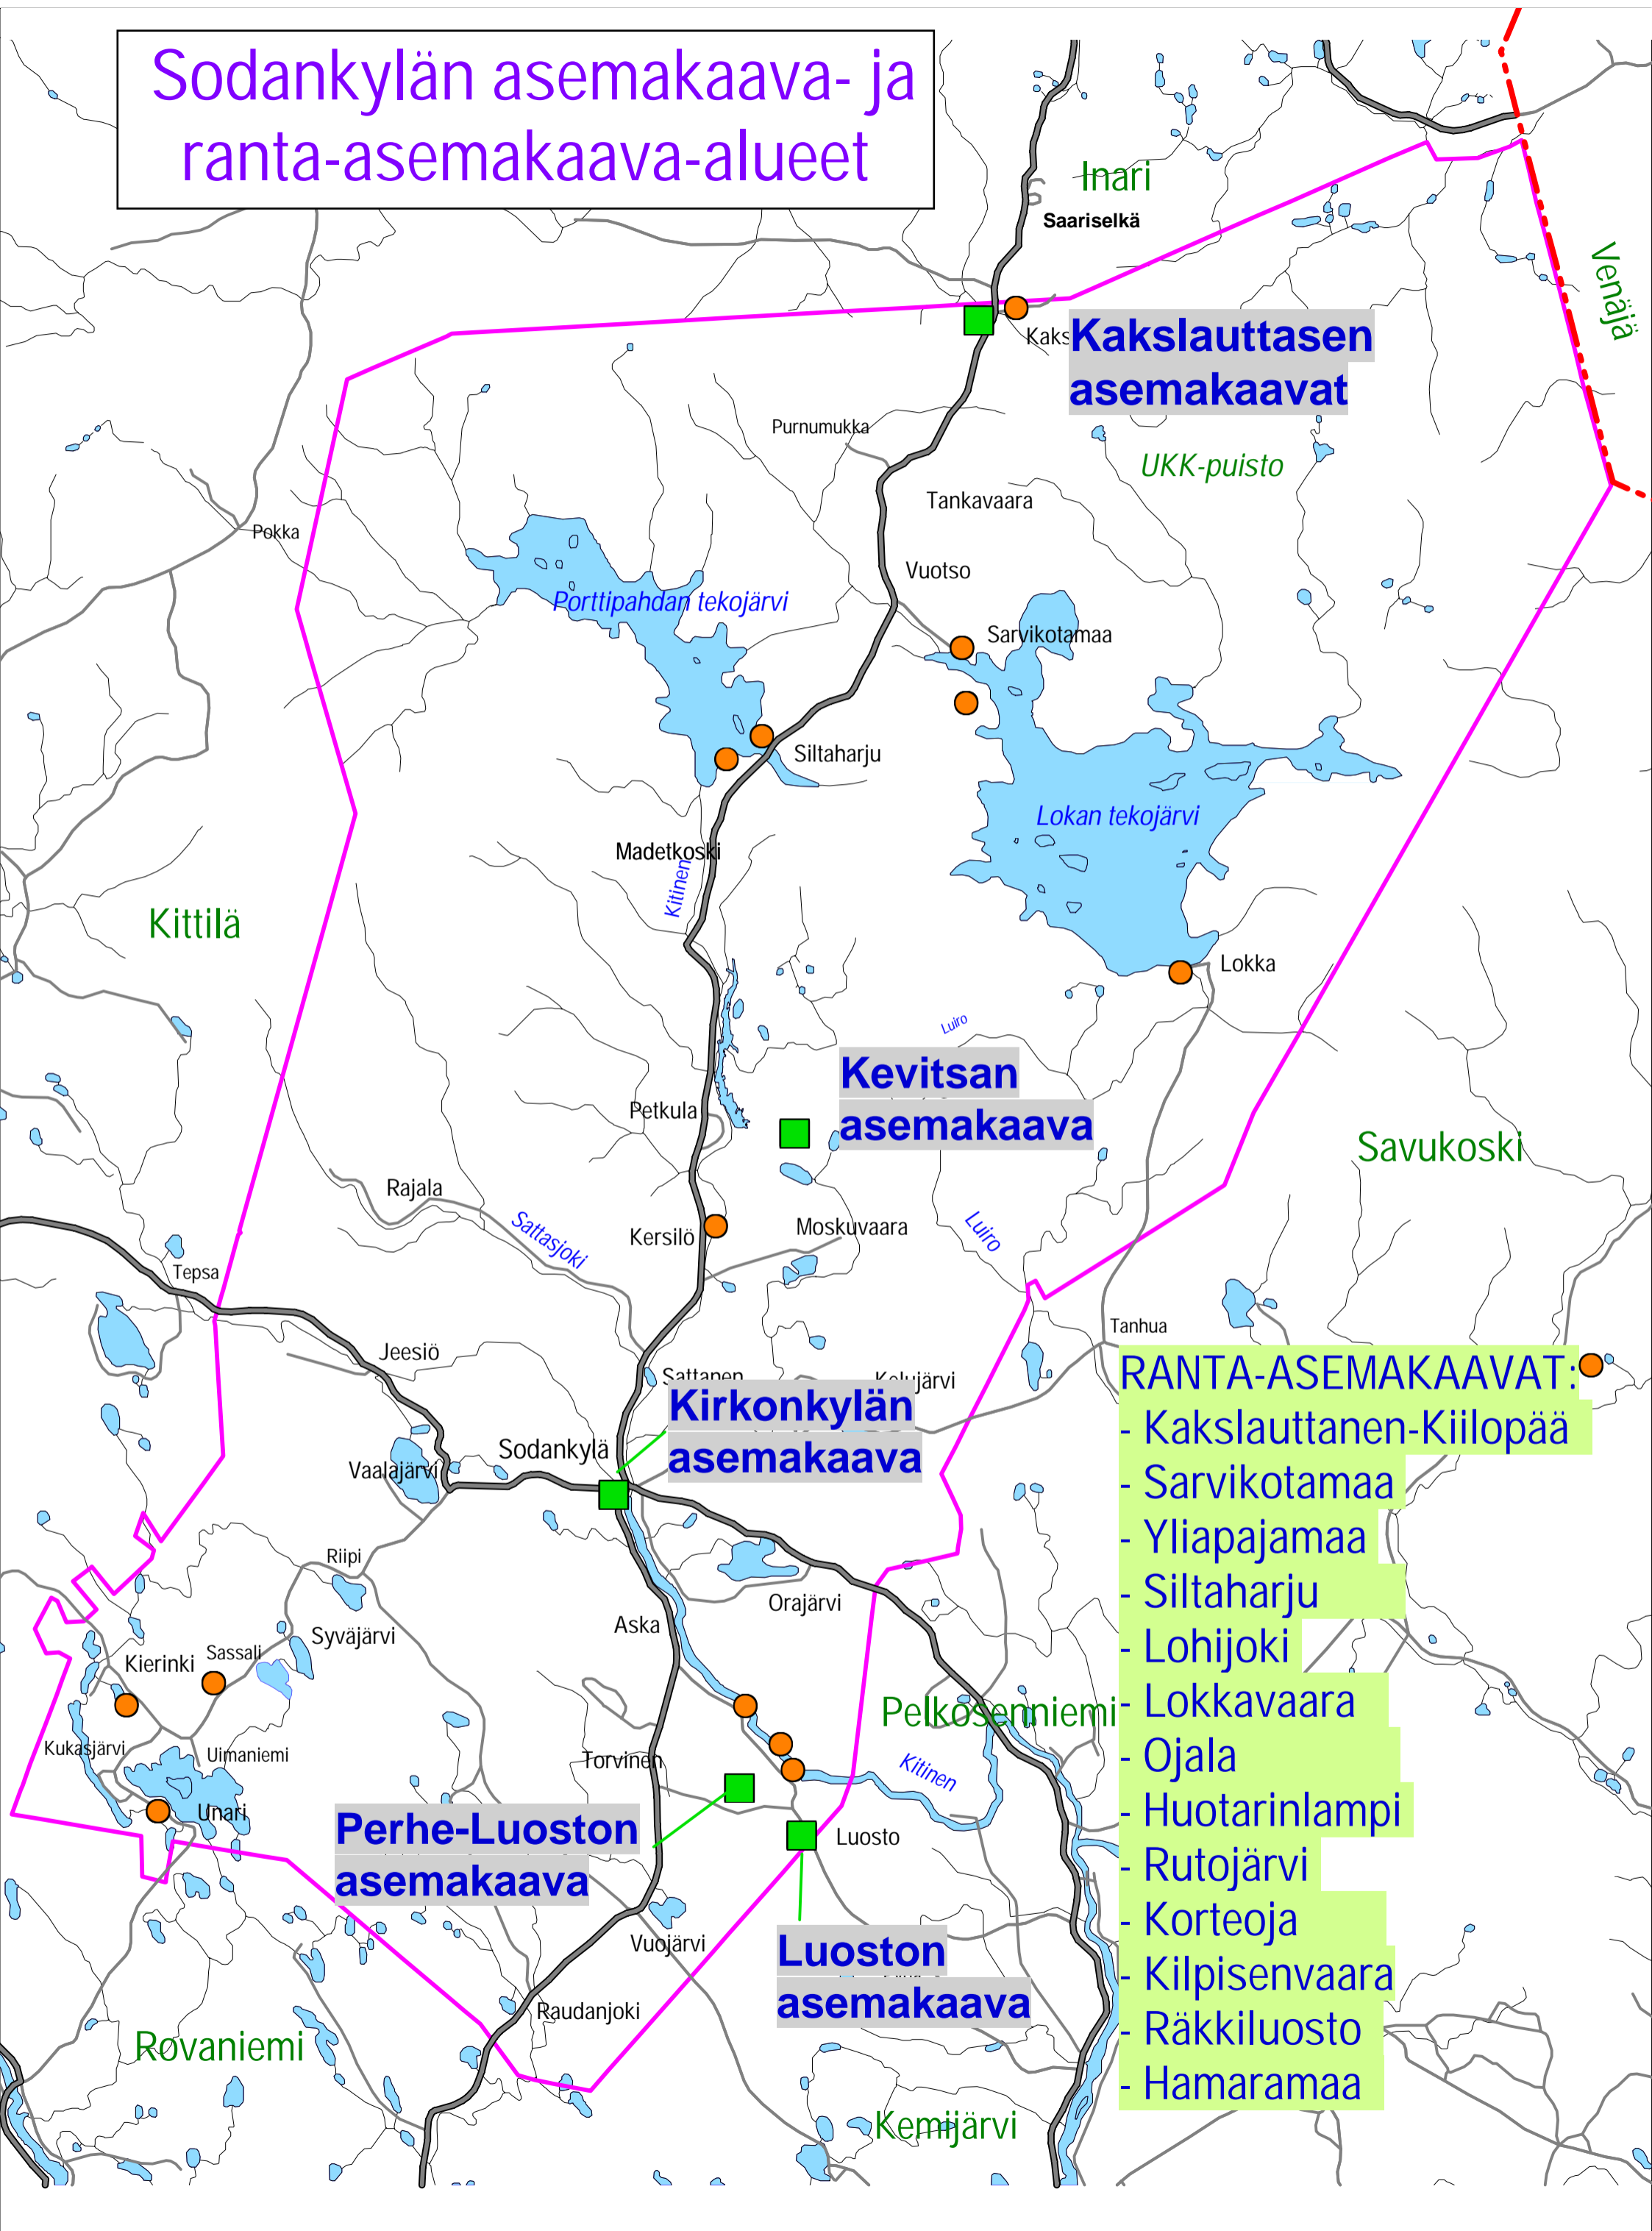

Sodankylän asemakaava- ja ranta-asemakaava-alueet

Kakslauttasan asemakaavat

Kevitsan asemakaava

Kirkonkylän asemakaava

Perhe-Luoston asemakaava

Luoston asemakaava

RANTA-ASEMAKAAVAT:

- Kakslauttanan-Kiilopää
- Sarvikotamaa
- Yliapajamaa
- Siltaharju
- Lohijoki
- Lokkavaara
- Ojala
- Huotarilampi
- Rutojärvi
- Korteoja
- Kilpisenvaara
- Rökkiluosto
- Hamaramaa