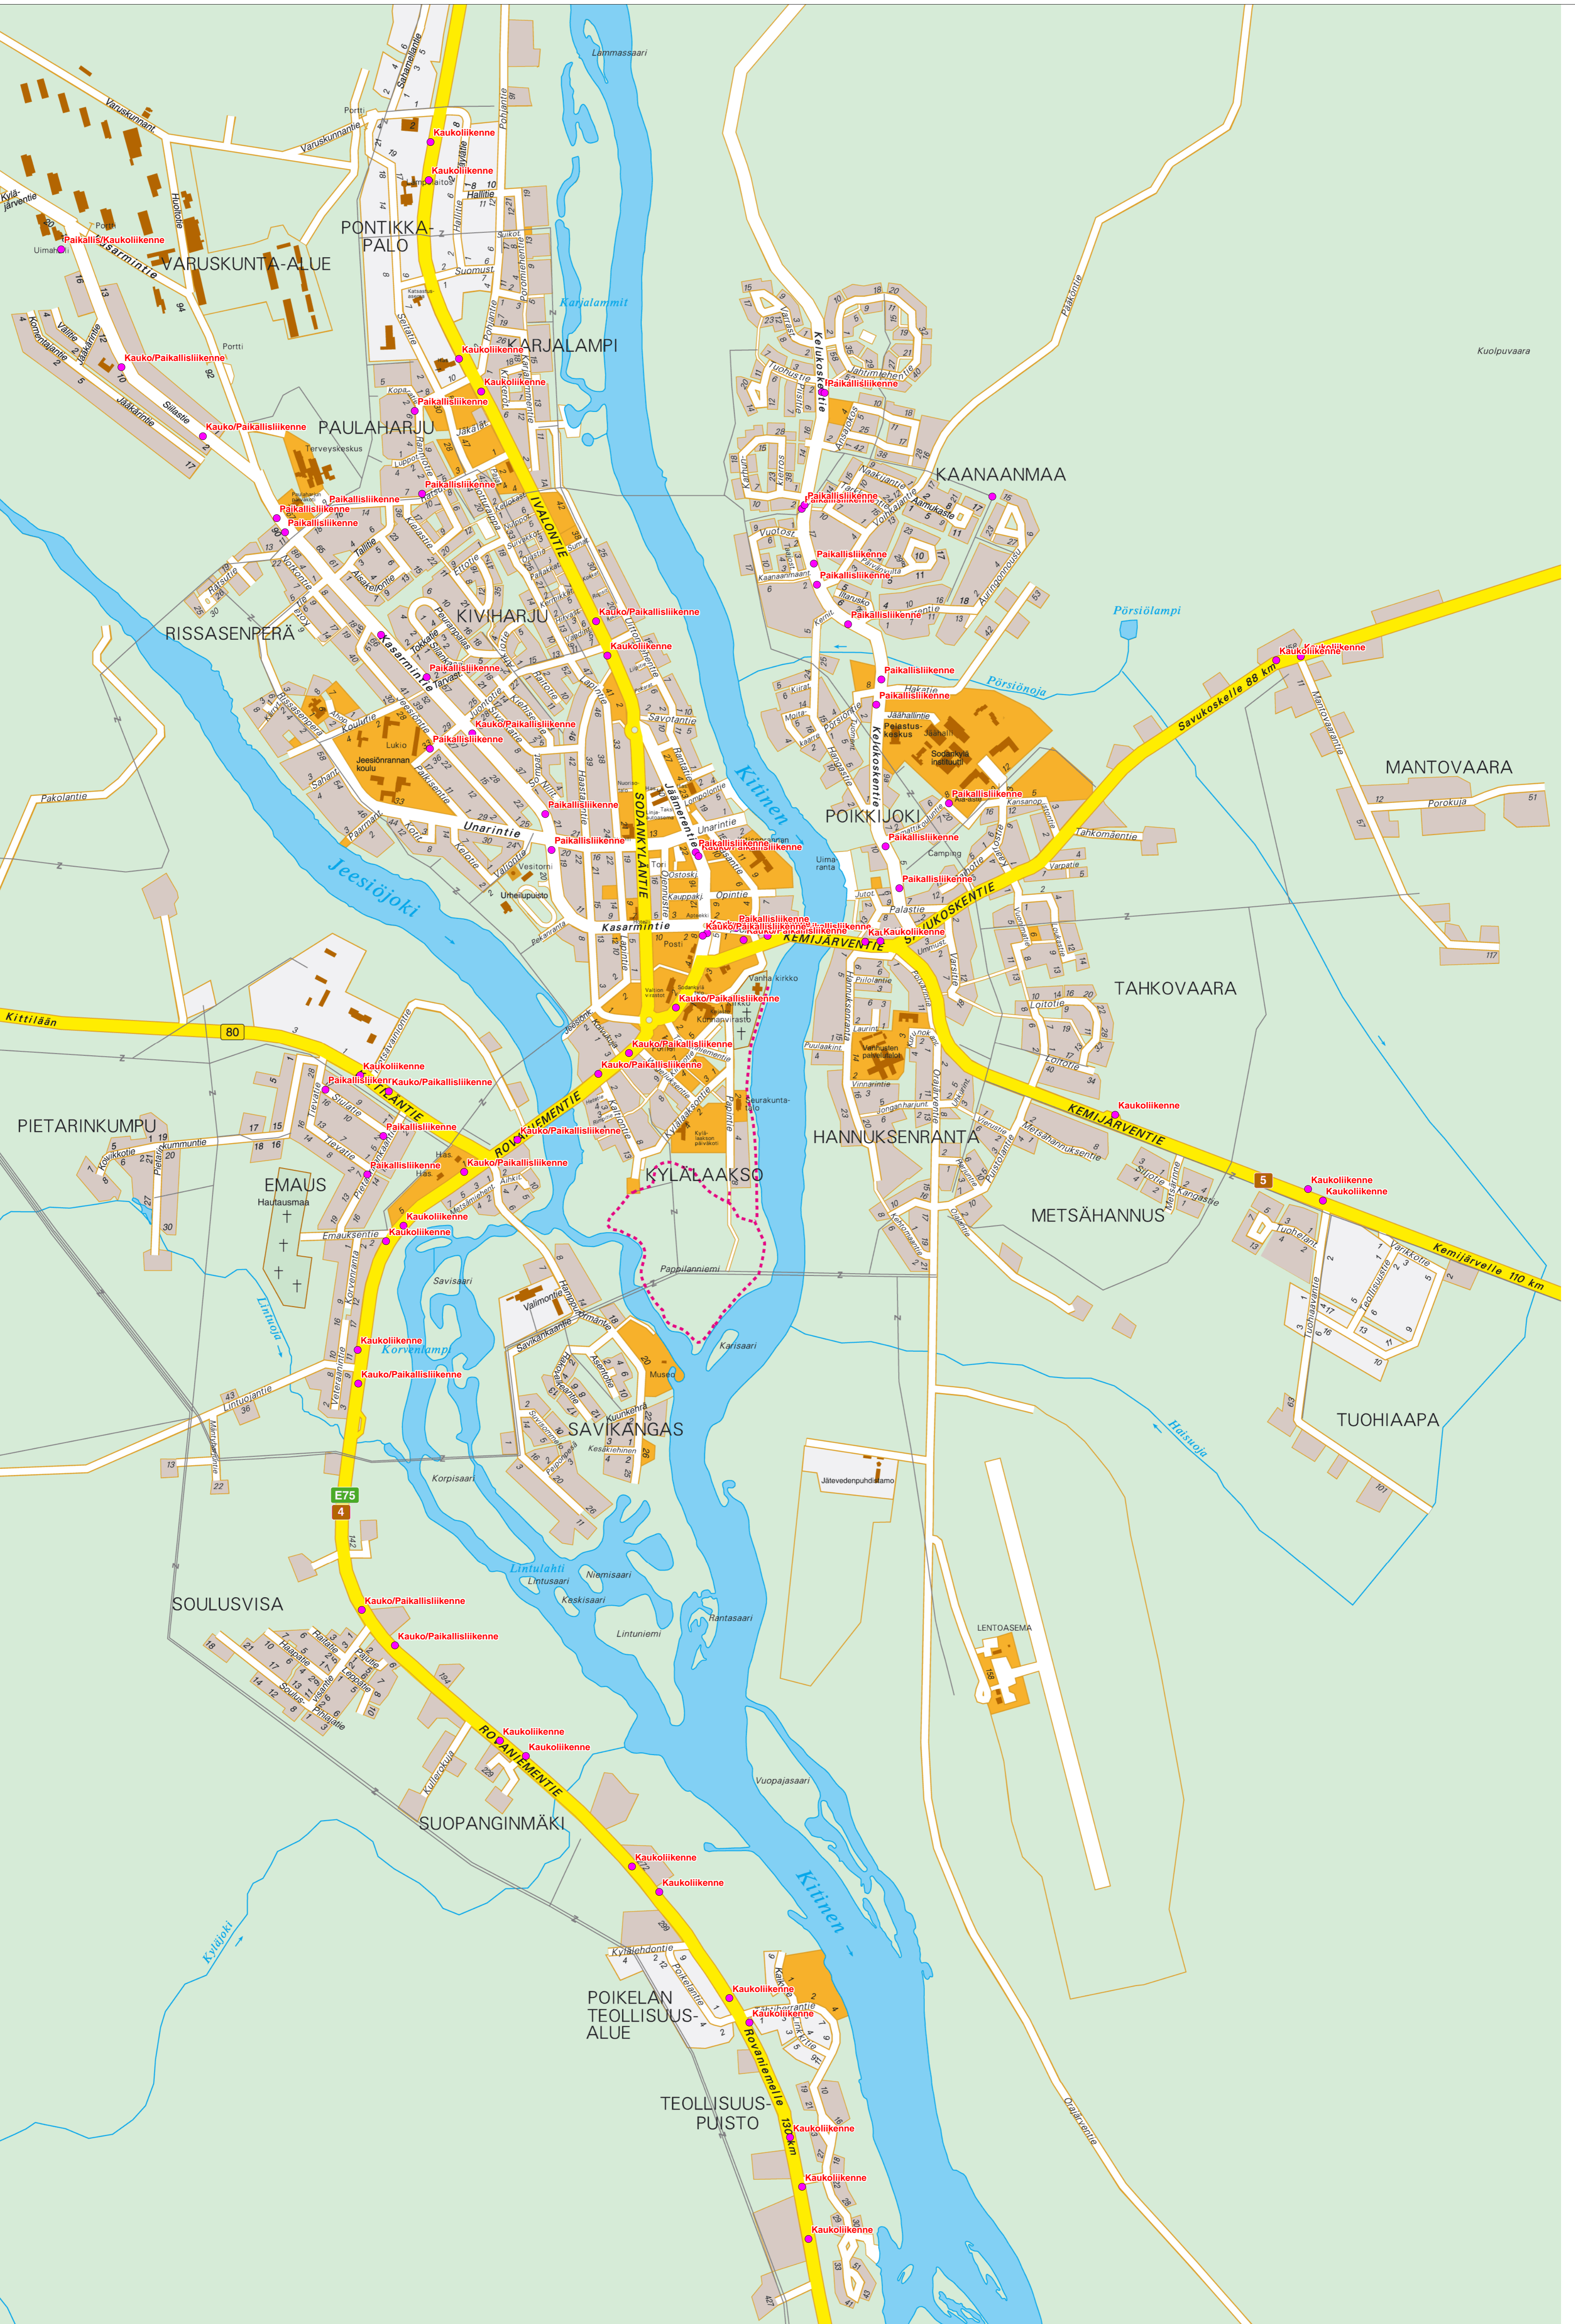

Kuolpuvaara

MANTOVAARA

Pörsiölampi

KUKOSKENTIE

TAHKOVAARA

METSÄHANNUS

TUOHIAAPA

LENTOASEMA

SAVIKANGAS

TEOLLISUUS-PUISTO

POIKELAN TEOLLISUUS-ALUE

SUOPANGINMÄKI

SOULUSVISA

EMAUS

PIETARINKUMPU

RISSASENPERÄ

PAULAHARJU

PONTIKKA-PALO

VARJALAMPI

KAANAANMAA

POIKKIJOKI

KYLÄLAAKSO

HANNUKSENRANTA

KIVIHARJU

PAULAHARJU

PONTIKKA-PALO

VARUSKUNTA-ALUE